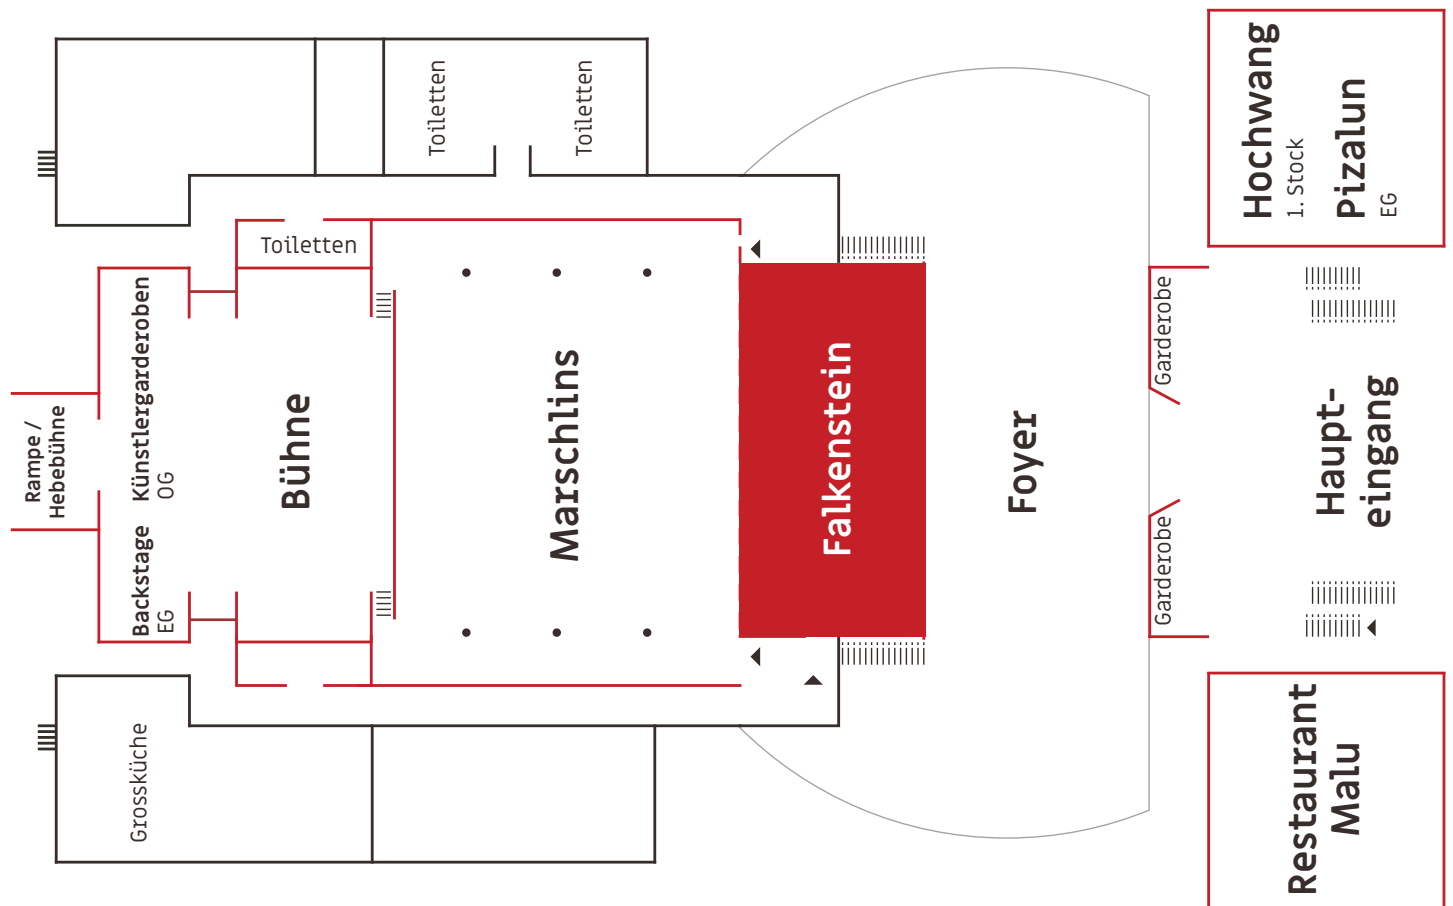

## Factsheet | Saal Falkenstein

Ideal für Seminare oder als Ergänzung zum Hauptsaal Marschlins.

Der Raum Falkenstein eignet sich perfekt für Seminare und bietet zudem eine ideale Erweiterungsmöglichkeit für Veranstaltungen im Hauptsaal Marschlins.

## Highlights

- Mobile Leinwand mit Beamer für flexiblen Einsatz
- Moderationskoffer
- Erweiterbar mit dem Saal Marschlins und/oder Foyer

## Kapazitäten

300 Personen  
stehend

176 Personen  
Konzert

144 Personen  
Bankett Reihe

80 Personen  
Bankett Block

64 Personen  
Bankett rund

60 Personen  
Seminare

Impressionen  
Saal Falkenstein  
Forum Landquart