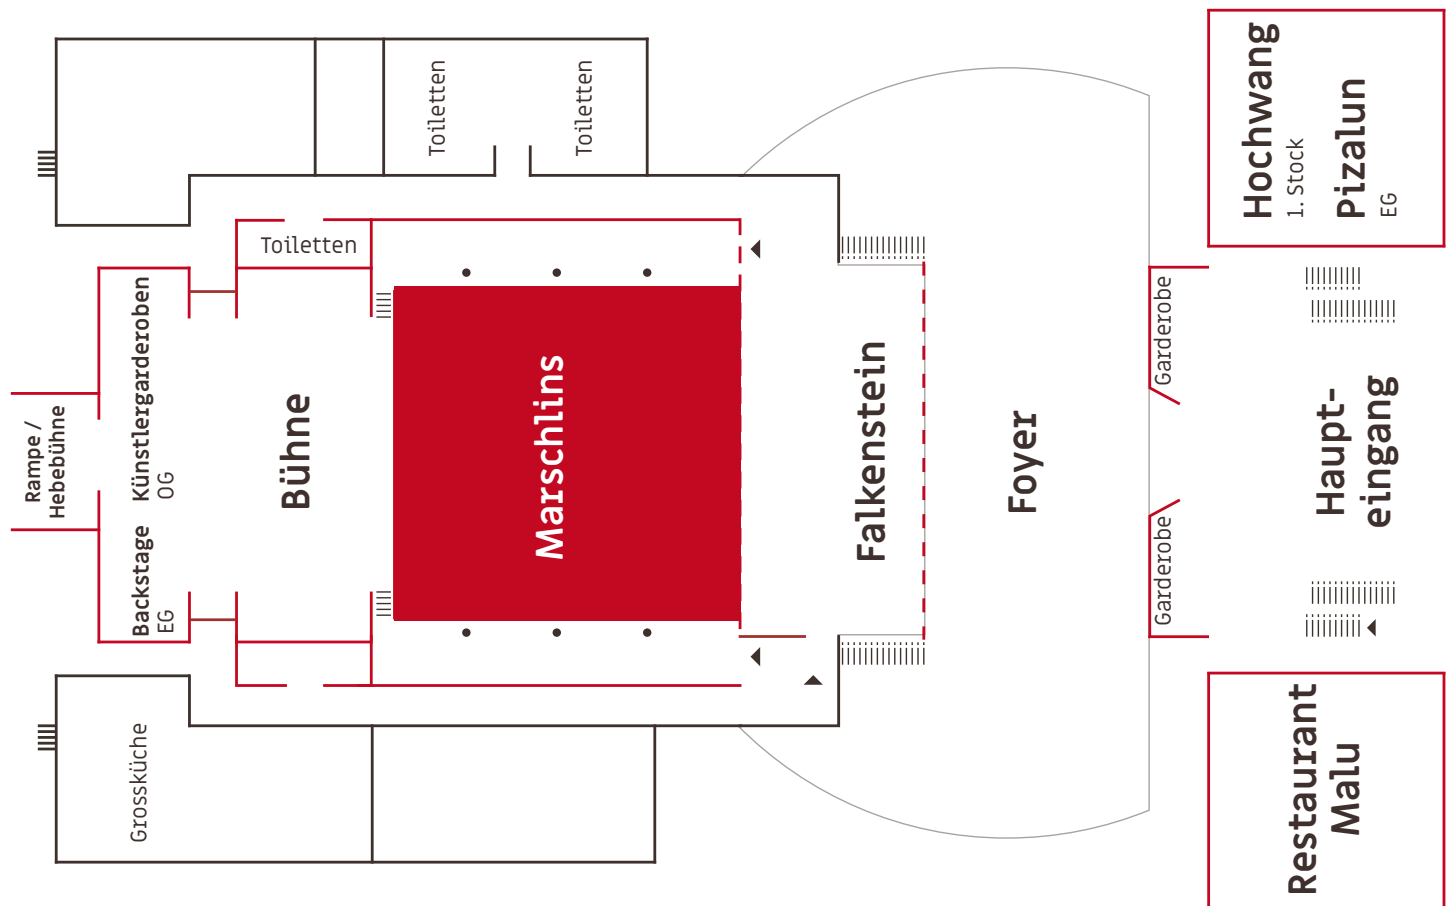

Factsheet | Saal Marschlins

Unser Hauptsaal für vielseitige Events. Der Saal Marschlins bietet die ideale Kulisse für verschiedenste Anlässe. Egal, ob es sich um Publikumsveranstaltungen, grosse Seminare oder festliche Bankettveranstaltungen handelt – hier wird jeder Event zu einem besonderen Erlebnis.

Der Saal Marschlins ist durch die Galerie mit 134 Sitzplätzen erweiterbar.

Highlights

- Bühne mit Backstage und Garderoben
- Leinwand und Beamer
- Audio- und Beleuchtungstechnik
- Galerie mit 134 Sitzplätzen
- Erweiterbar mit dem Saal „Falkenstein“ und/oder Foyer

Kapazitäten

900 Personen stehend

450 Personen Konzert

308 Personen Bankett Reihe

180 Personen Bankett Block

216 Personen Bankett rund

144 Personen Seminare

Impressionen
Saal Marschlins | Galerie
Forum Landquart