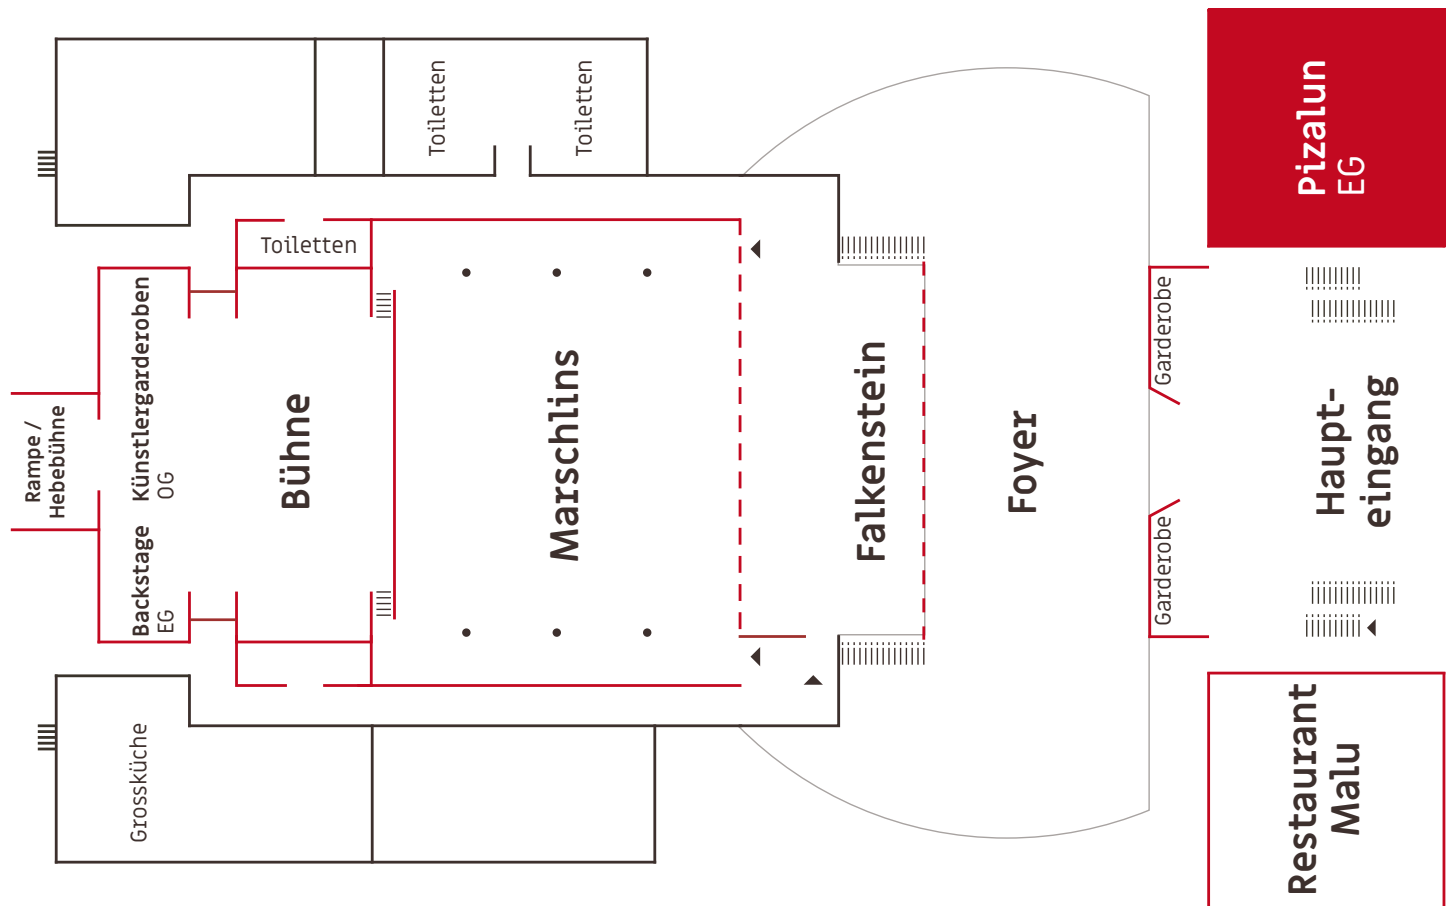

Factsheet | Seminarraum Pizalun

Der Pizalun ist ein Seminarraum, der mit einem Moderationskoffer, Beamer und weiteren Seminarartikeln ausgestattet ist. Durch die verschiedenen Bestuhlungsvarianten bietet der Raum genau das, was du brauchst.

Hier findest du die ideale Umgebung für effiziente und professionelle Seminare.

Highlights

- Mobile Leinwand mit Beamer für flexiblen Einsatz
- Moderationskoffer
- Parterre mit grossen Fensterfronten und Erschliessung zum Aussenbereich

Kapazitäten

80 Personen stehend

80 Personen Konzert

72 Personen Bankett Reihe

70 Personen Bankett Block

72 Personen Bankett rund

36 Personen Seminare

Impressionen
Seminarraum Pizalun
Forum Landquart